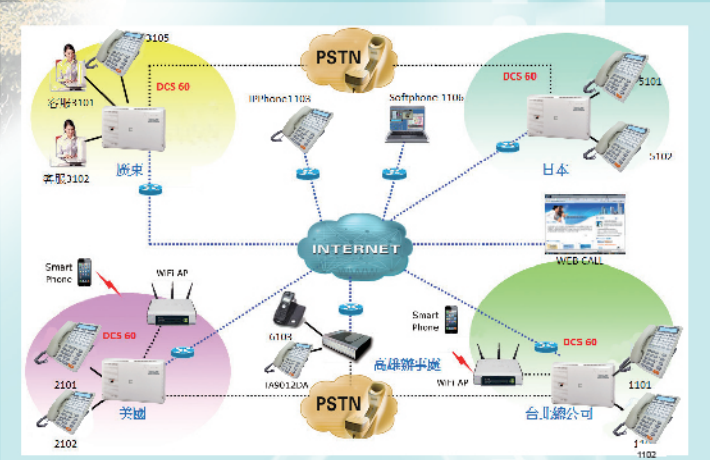

DCS smart-30-60 Series

數位整合通訊系統 DIGITAL COMMUNICATION SYSTEM

- SOHO族科技商務專屬
- 來電顯示內線單機介面、內外訊息不遺漏
- MP3科技化音樂饗宴（來電響鈴、音樂保留）選擇

★ 先進系統基本功能

- DTMF/FSK雙模來電顯示功能系統，來電記憶256組（可循環覆蓋記憶）辨認來電信號源、上下頁查詢、來電回撥、單筆來電刪除、全部來電刪除。
- 單鍵群體廣播呼叫功能
可執行按一個鍵即可執行內部所有數位分機廣播功能。
- 內建話務計費介面
內建話務計費介面，可搭配計費軟體使用，有別一般PBX還需另購計費卡片。
- 內建4組MP3音樂（可運用在話機來電鈴聲及保留音樂選擇）
- 分機鬧鈴提醒功能
任何分機均可做每日鬧鐘時間設定功能。
- 老闆專線設定功能
可將特定的外線號碼設定為老闆專門使用之外線。
- 類比單機分機介面卡已內建來電號碼顯示功能（可搭配來電顯示單機使用），內外來電訊息不遺漏。
- 分機設定勿擾功能
當人員正值開會或其他重要洽談會議時，可將分機設定為請勿打擾功能，如此所有其他分機將無法撥入。
- 分機設定指定轉接其他分機功能
如無人應答時轉接秘書分機、忙線時轉接秘書分機、所有來話轉接秘書分機。
- DCS-30(D版本)系統內含DISA介面卡二路，支援二家公司語音宣告及日間、午間、夜間語音宣告與總機應答服務。

通訊網路整合

生活軌道

節費路由功能

功能優異，值得採買 背光螢幕話機可顯示多種訊息，例如：分機號碼、來電號碼、去電號碼、話機狀態、時間日期、通話時間、內線使用狀態、外線使用狀態、外線來電顯示功能、可記憶未接來電電話號碼或查詢、可回撥該通未接聽之外線號碼、內線單機來電顯示。

智慧宅升級進化

DCS smart 主機及DCS 30主機可升級為TONNET E-Family智慧住宅IP影像對講系統，適用於豪宅、別墅及透天厝使用，讓您的居家生活天天都放心、天天都開心！

- 影像門口機高畫質視訊對講
- 豪華大螢幕觸控影像室內機
- 智能家電燈光控制
- 影像監看居家/社區多組攝影機
- 全區域保全警戒發報功能

人性化數位式門口機

- 主人不在來電外轉主人手機
- 大門未關閉警示燈提醒（配合數位話機使用）
- 大門口環境監聽功能
- 門口機來電專用鈴聲

VOIP Solution 網路電話解決方案

企業可選購TONNET DCS 60M3主機專用內插卡式SIP Server卡，將DCS 60M3主機升級為IPPBX，達到單點/多點企業IP通訊組網的目的，DCS 60強大的IP通訊功能，可以提供最多100組SIP註冊帳號供Softphone、Smartphone、VOIP GW或IP DECT手機註冊連結使用，另外針對多點企業IP通訊組網可以達到如：多點分機號碼直撥、多點外線通話保留互相轉接、經濟路由選擇、多點會議電話及多點統一自動語音...等功能，達到企業通訊便利及工作效能提升之目的。

生命安全 Safety for e-Family

監控管理 Security

IP組網 Network

通訊聯繫 Communication